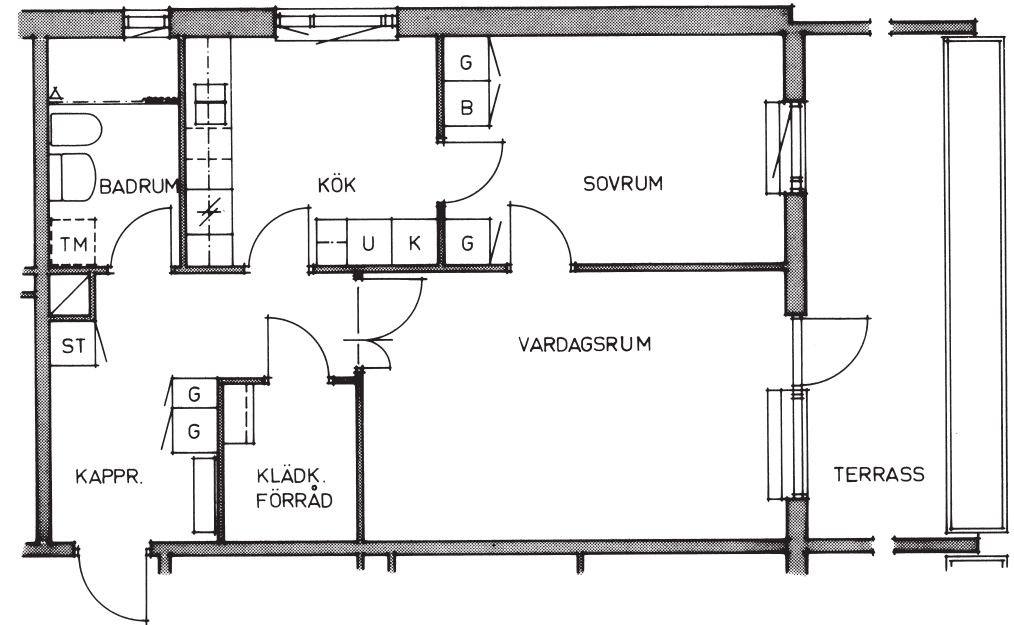

Baggeby gårds servicehus

Typ L1, 2 rum och kök, 60,5 kvm, 28 st varav 5 ej har balkong.
Belägna i markplan och högre plan.

Typ L2, 2 rum och kök, 65,2 kvm, 38 st.
Belägna i suterrängplan och högre plan.

Svart ruta markerar var lägenheten finns.