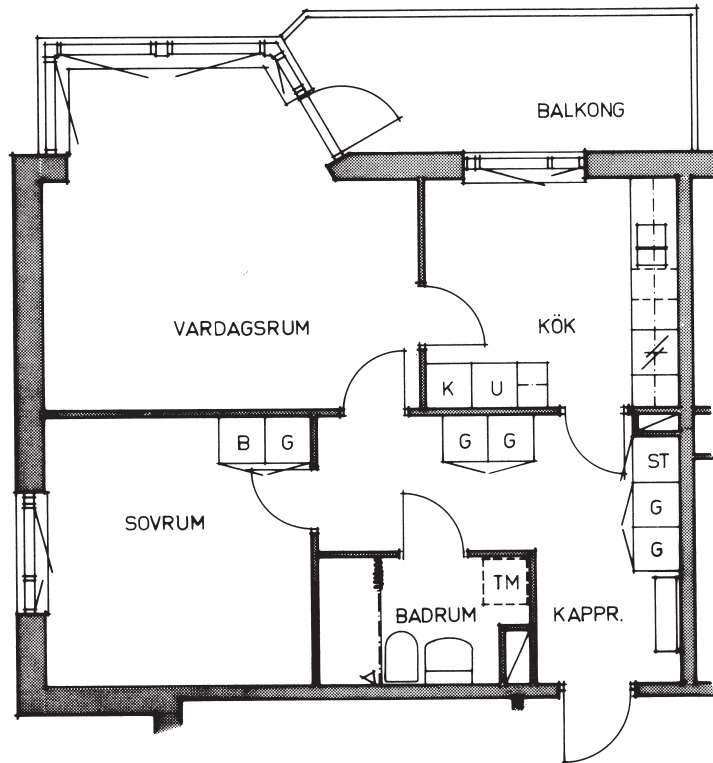

Baggeby gårds servicehus

Typ L1, 2 rum och kök, 60,5 kvm, 28 st varav 5 ej har balkong.
Belägna i markplan och högre plan.

Typ L2, 2 rum och kök, 65,2 kvm, 38 st.
Belägna i suterrängplan och högre plan.

Svart ruta markerar var lägenheten finns.