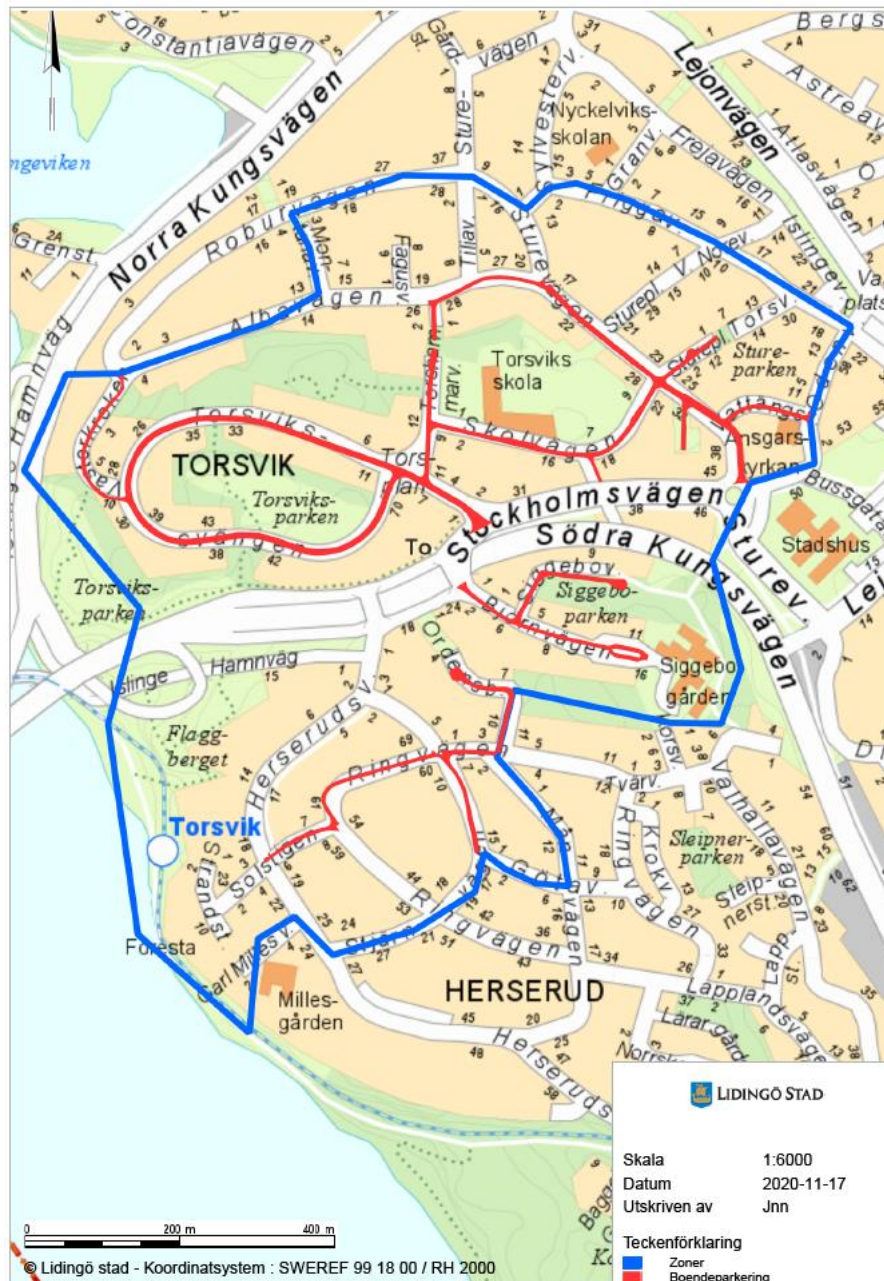

## Torsvik

I Torsvik skapas en zon ”Boende To”

Kartan visar vilka gator som får boendeparkering och den zon där boende som söker boendeparkering kan få tillstånd. Parkering på fastighetsmark som staden inte äger ingår inte i boendeparkering.

## Baggeby inklusive Bodal

I Baggeby och Bodal skapas en zon ”Boende Ba”

Kartan visar vilka gator som får boendeparkering samt den zon, där boende som söker boendeparkering kan få tillstånd. Parkering på fastighetsmark som staden inte äger ingår inte i boendeparkering.