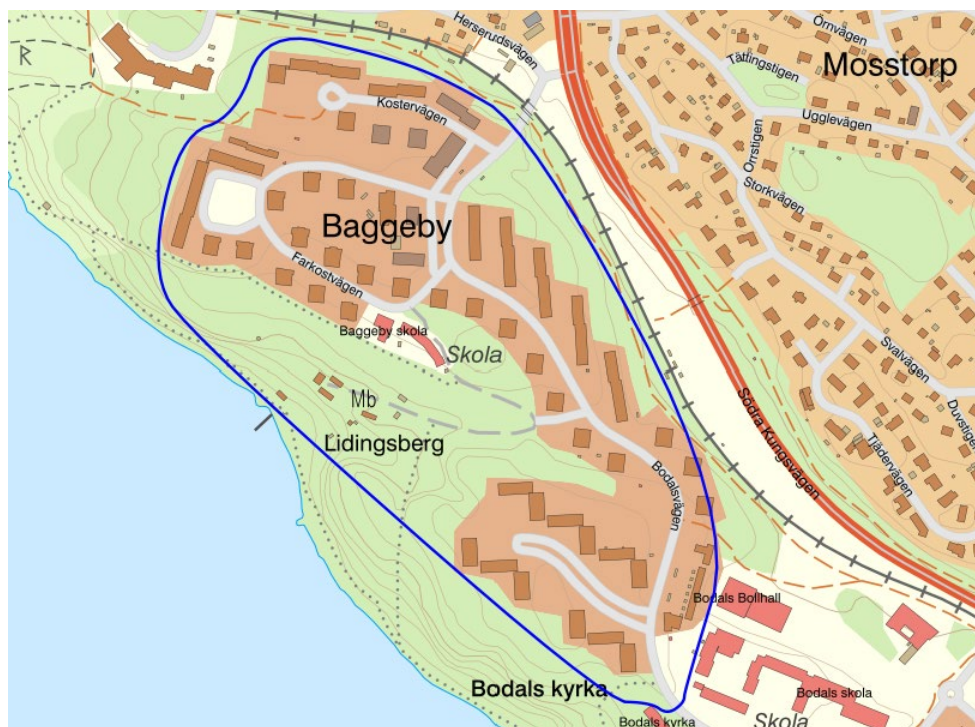

Boendeparkering, zonindelning och omfattning

Kartorna visar den zon som omfattas av boendeparkering och där boende som söker boendeparkering kan få tillstånd. Parkering på fastighetsmark som staden inte äger ingår inte i boendeparkering.

Torsvik, ”Boende To”

Baggeby inklusive Bodal, "Boende Ba"

Näset, "Boende Nä"

På Näset finns flera olika parkeringsregleringar. Samtliga 24-timmarsparkeringar utom den på Ekorrvägen får boendeparkering. Städgatans reglering behålls, men kompletteras med boendeparkering. Befintligt p-förbud behålls.